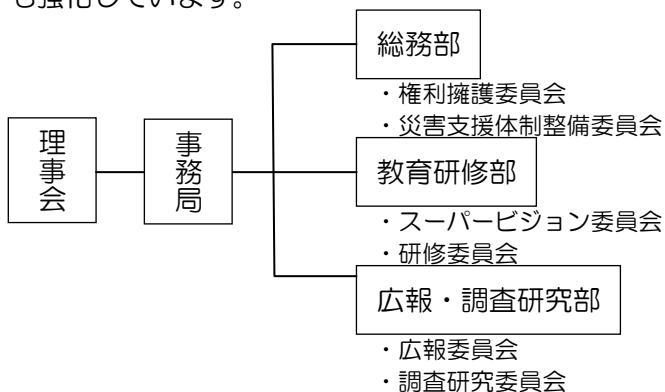

会の目的

石川県精神保健福祉士会は、精神保健福祉士の資質の向上を図るとともに、精神保健福祉に関する普及啓発等の事業を行い、精神障害者の社会的復権と福祉のための専門的・社会的活動を進めることにより、精神保健福祉領域におけるソーシャルワークの発展および県民の精神保健福祉の増進に寄与することを目的にしています。

石川県精神保健福祉士会規約
第2章「目的及び事業（目的）」より抜粋

活動内容

- ●研修活動
  - …全体研修のほか、初任者研修、ブロック別研修も開催しています。
- ●会報誌の発行
  - …年に1回会報誌を発行しています。
    (ホームページからも閲覧できます)
- ●情報の伝達
  - …会員に精神保健福祉にかかわる最新の情報を伝達します。
- ●精神保健福祉の課題や背景への提言・調査研究
- ●公益社団法人日本精神保健福祉士協会との連携
- ●関連団体との連携、合同事業の企画
  - …社会福祉士会との合同研修や、北陸三県の精神保健福祉士会での合同企画研修等を行っています。
- ●その他、本会の目的に合致する事業

組織体制

石川県精神保健福祉士会では、「総務部」「教育研修部」「広報・調査研究部」の3部体制のもと、会員が積極的に活動に参画し、研鑽を重ね、ネットワークも強化しています。

総務部

障害者虐待・司法や教育現場における権利擁護に対する取り組みや、県内の災害対策・支援体制の整備、また基幹研修を主とした日本協会との連携や、関係機関・関係団体等との連携などを主体に行っています。

教育研修部

クライアントと協働しチーム支援が行える人材の育成を目標に、研修会を定期的に関催します。会員同士が支えあう体制作りとして、グループスーパービジョンの実施や経験別・ブロック別の研修会も企画しております。研修を通じ、会員自身も横のつながりを持ちながら互いに支えあい、ともに力をつけていける機会を提供します。

広報・調査研究部

会員の学ぶ機会への関心や参画の促進、また会員以外の方に対して精神保健福祉士の認知度向上に努めます。具体的にはホームページやメーリングリストを活用した情報発信、会報誌の発行、調査研究の実施や各種イベントへの啓発活動を行います。

※具体的な活動についてはホームページやFacebookをご覧ください。

検索